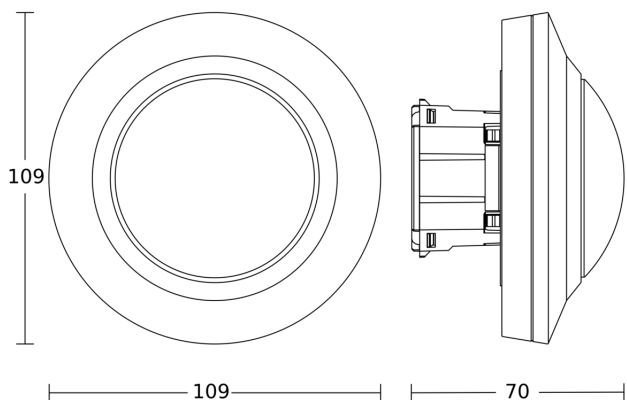

Sensore di movimento e di presenza - Professional Line

PD-8 ECO

COM1 - incasso a soffitto bianco

EAN 4007841 087913

Art. n. 087913

Disegno 1

Disegno 2